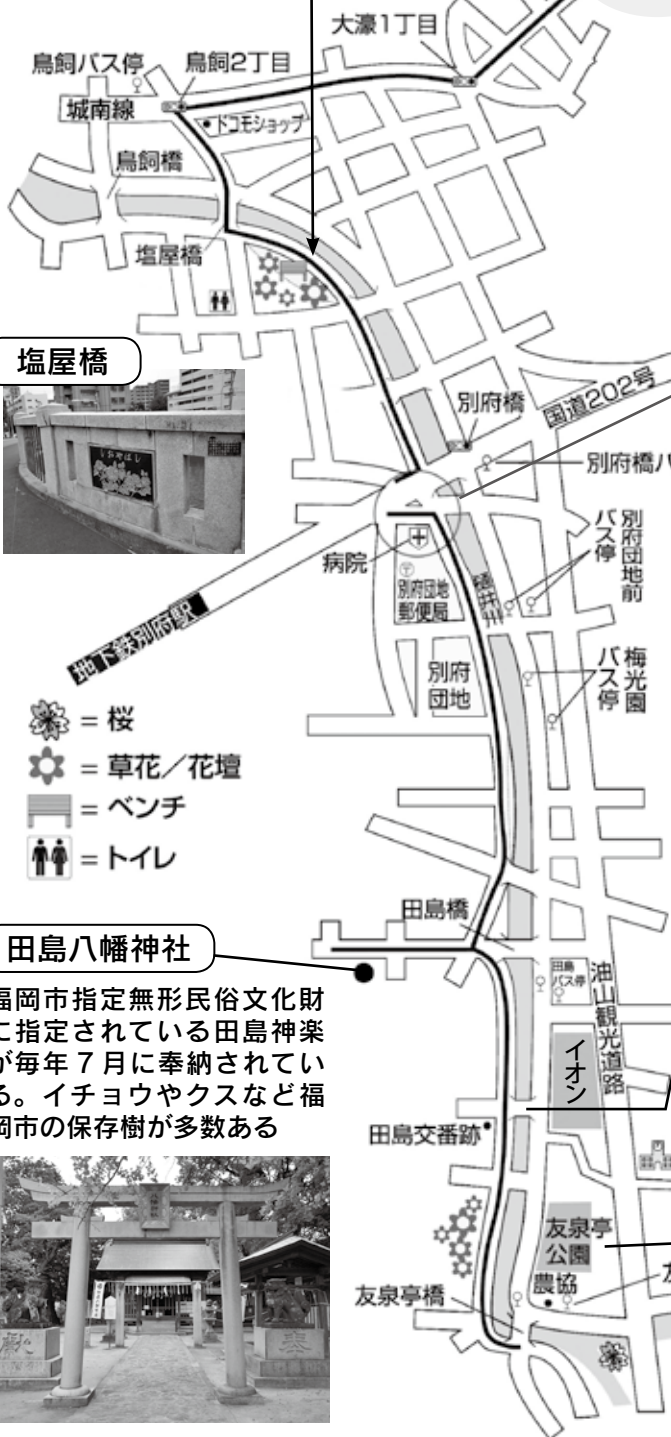

## ハミングロード

色鮮やかな花たち

中島会長を筆頭に、鳥飼花クラブの皆さんがハミングロードの花壇を手入れしています。

## 大濠公園からスタート!

【コース内容】  
大濠公園～友泉亭公園  
3.2km 約40分

ひざに優しいクッション性のある歩道。所々にベンチがあり、休憩しながら歩くことも

大濠公園